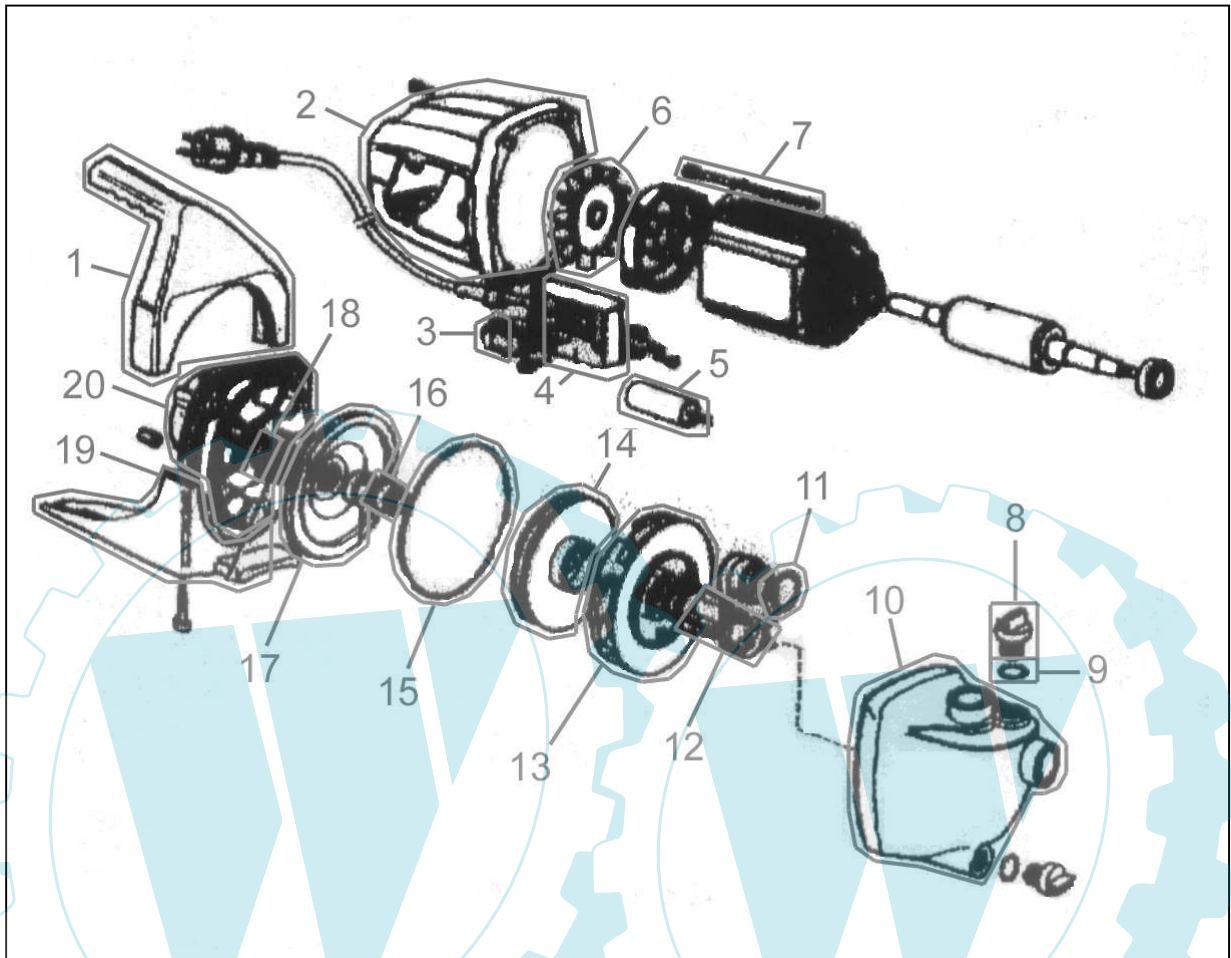

94655

94655

Pos.-Nr.	Ersatzteil-Nr.	Bezeichnung	Pos.-Nr.	Ersatzteil-Nr.	Bezeichnung
001	94655-01001	Griff	011	94655-01024	Dichtung
002	94655-01003	Motorgehäuse	012	94655-01025	Venturirohr
003	94655-01006	Kippschalter	013	94655-01026	Diffusor
004	94665-01008	Klemmkasten	014	94655-01027	Lauftrad
005	94655-01009	Kondensator	015	94655-01028	O-Ring groß
006	94655-01012	Lüfterrad	016	94655-01029	Mech.Dichtung kpl
007	94655-01015	Zugstange	017	94655-01031	Flanscheinsatz
008	94655-01020	Blindstopfen	018	94655-01032	Simmerring
009	94655-01021	O-Ring	019	94655-01034	PVC-Fuß
010	94655-01023	Pumpengehäuse PVC	020	94655-01035	Flansch